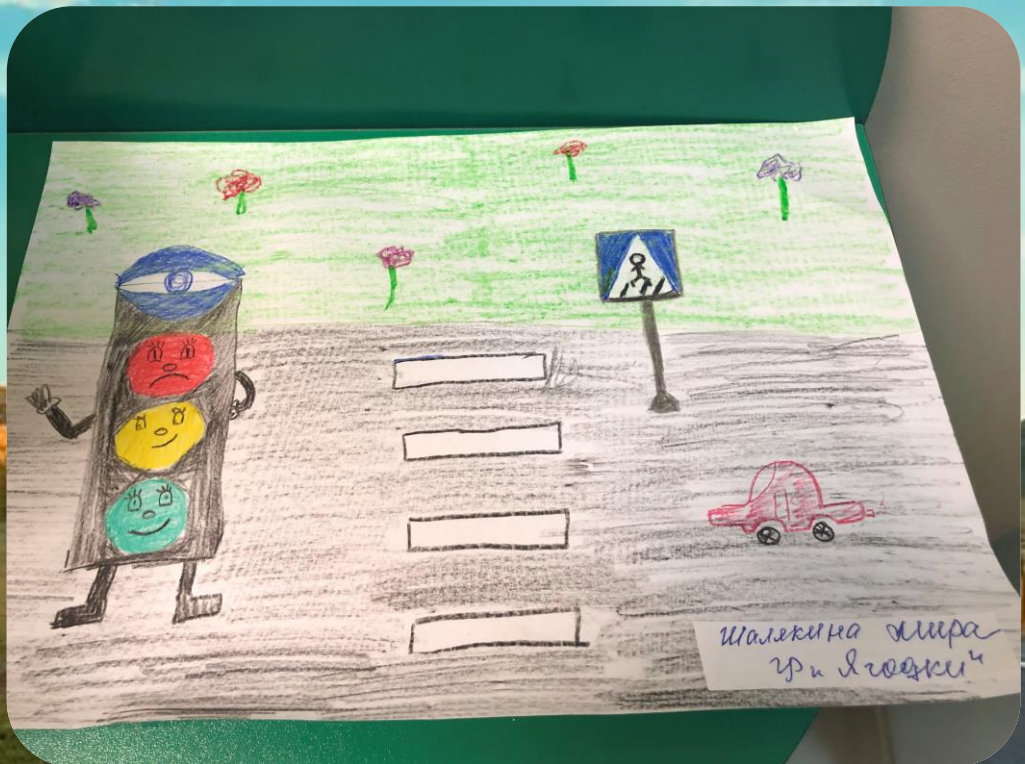

**Муниципальный
конкурс «Дорога
и Мы»**

Романова Милана
гр. "Колоколкичи"

г. Колоколкичи 4

Я ПРАВИ

ШИНКИНЪ КСЕНИЯ И ЛОШИНА

ШИНКИНЪ КСЕНИЯ И ЛОШИНА

A scenic landscape featuring a winding asphalt road that curves through a field. To the right of the road is a fence line, and beyond that, rolling hills under a sky with soft, golden light from the setting or rising sun. The overall mood is peaceful and serene.

Дошкольники отделения № 4
совместно с родителями
приняли активное участие в
конкурсе...